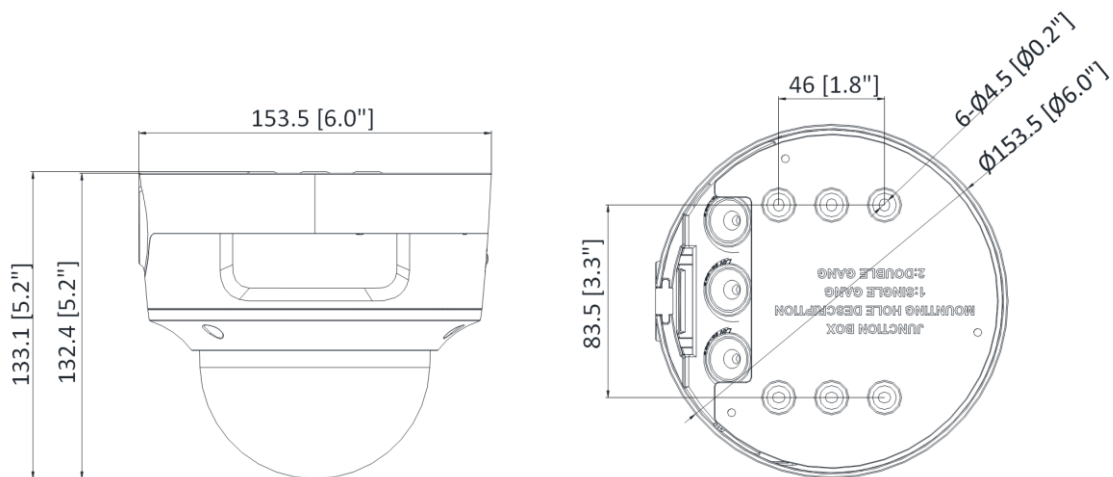

▪ **Dimension**

Unit: mm (inch)

▪ Accessory

▪ Optional

DS-1473ZJ-155 Wall Mount	DS-1227ZJ-DM37 In-ceiling mount	DS-1473ZJ-155B Wall Mount	DS-1471ZJ-155 Pendant Mount	DS-1475ZJ-SUS Vertical Pole Mount
				
<b>DS-1476ZJ-SUS Corner Mount</b>				
				