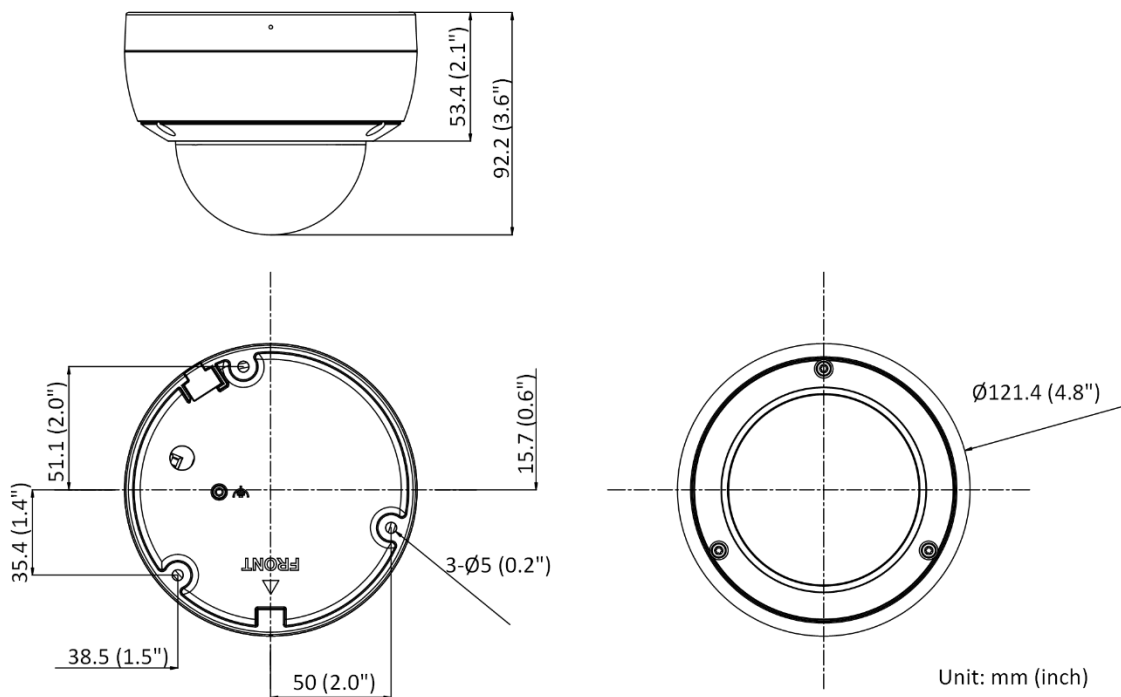

▪ **Available Model**

DS-2CD2166G2-I (2.8/4/6 mm)

DS-2CD2166G2-ISU (2.8/4/6 mm)

DS-2CD2166G2-ISU (2.8/4/6 mm) (Black)

▪ **Dimension**

▪ **Accessory**

▪ **Optional**

<p>DS-1253ZJ-M Rain Shade</p> 	<p>DS-1271ZJ-120 Pendant Mount</p> 	<p>DS-1272ZJ-120 Wall Mount</p> 	<p>DS-1272ZJ-120B Wall Mount</p> 	<p>DS-1275ZJ-SUS(Black) Vertical Pole Mount</p> 
<p>DS-1280ZJ-DM46 (Black) Junction Box</p> 	<p>DS-1280ZJ-DM46 Junction Box</p> 	<p>DS-1276ZJ-SUS Corner Mount</p> 	<p>DS-1271ZJ-120(Black) Pendant Mount</p> 	<p>DS-1276ZJ-SUS(Black) Corner Mount</p> 
<p>DS-1275ZJ-SUS Vertical Pole Mount</p> 				